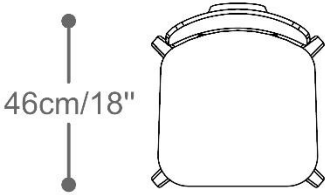

BANQUETA
KLAUS

BRETON

Banqueta Klaus

44cm/17"

BANQUETA
KLAUS

BRETON

Diferenciais:

- Estrutura em madeira maciça;
- Encosto e assento em multilaminado moldado.

BANQUETA
KLAUS

BRETON

 Concha de assento e encosto em multilaminado moldado. Estrutura em madeira maciça. Medidas especiais não disponíveis.

Medidas podem apresentar leves variações. Nos reservamos o direito de efetuar essas alterações em consulta prévia.