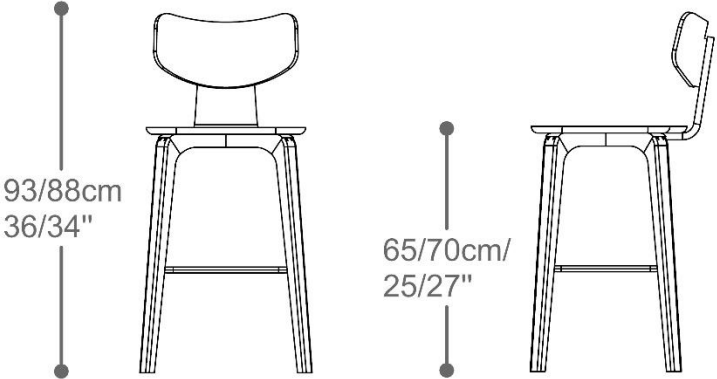

BANQUETA
KLAUS

BRETON

Esta peça de presença marcante, tem como ponto forte a representatividade que seu nome, de origem germânica traz: liderança e vitória. Com seus traços firmes, lembra a imponência de um líder, ao mesmo tempo que, sua curvatura de encosto traz fluidez e movimento.

BANQUETA
KLAUS

BRETON

Banqueta Klaus

44cm/17"

BANQUETA
KLAUS

BRETON

Diferenciais:

- Estrutura em madeira maciça;
- Encosto e assento em multilaminado moldado.

BANQUETA
KLAUS

BRETON

 Concha de assento e encosto em multilaminado moldado. Estrutura em madeira maciça. Medidas especiais não disponíveis.

Medidas podem apresentar leves variações. Nos reservamos o direito de efetuar essas alterações em consulta prévia.